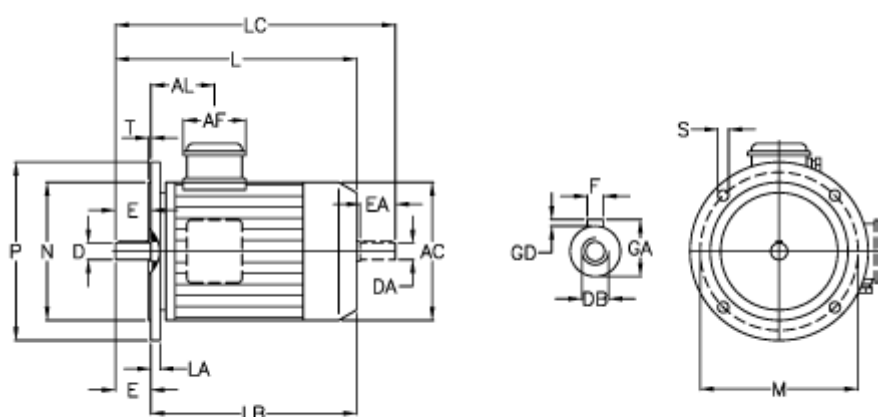

Varenummer: 252000150414
 Beskrivelse: ICME IE2 asynkronmotor THE 90L B4
 1,5kW 1430 o/min 230/400 B5

Mål

A/F = 84	F = 8	N = 130
AC = 176	GA = 27	P = 200
AL = 86	GD = 8	S = 11.5
D = 24	L = 326	T = 3.5
DA = 24	LA = 12	
DB = M8	LB = 276	
E = 50	LC = 378	
EA = 50	M = 165	